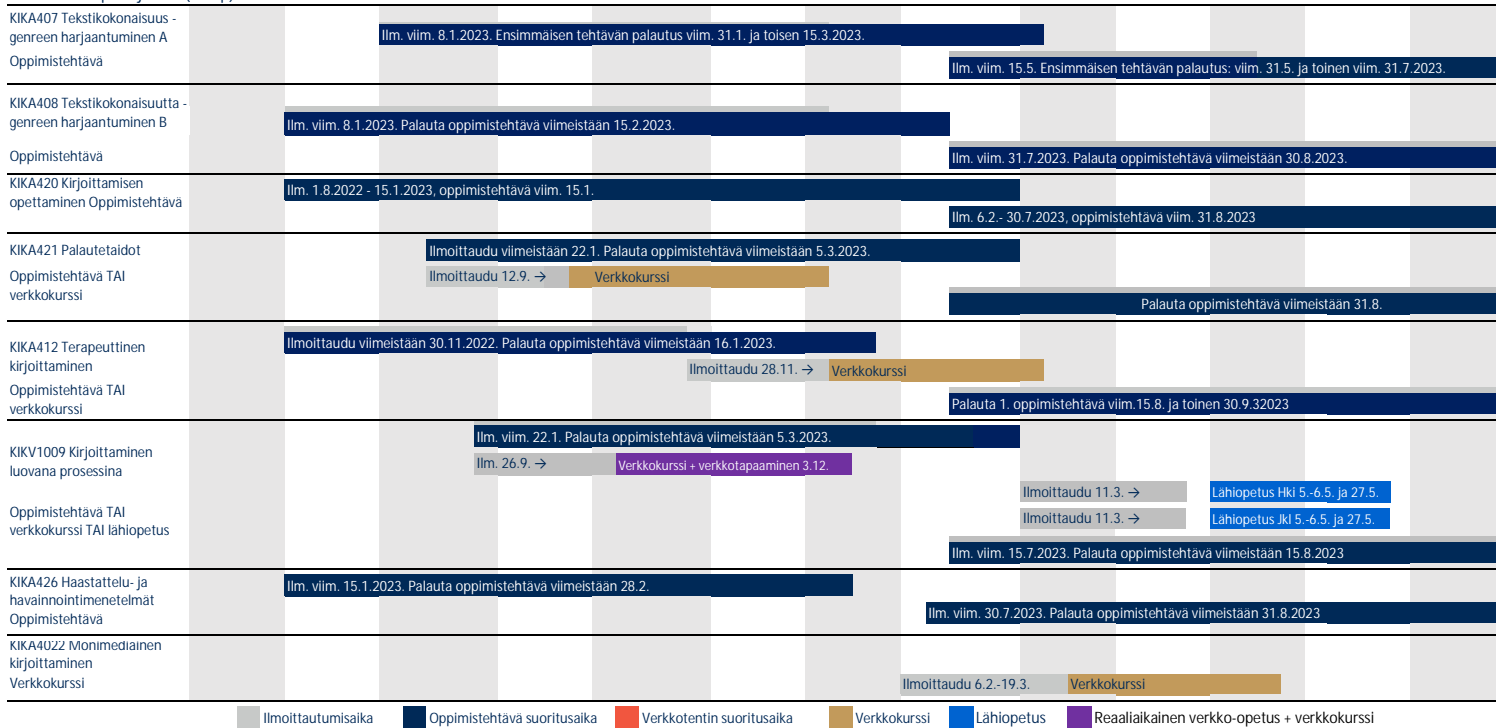

Kaikille yhteinen opintojako (5 op)

Lajit (10 op)

Valinnaiset opintojaksot (20 op)

Tutkimus (valinnainen, 15 op)